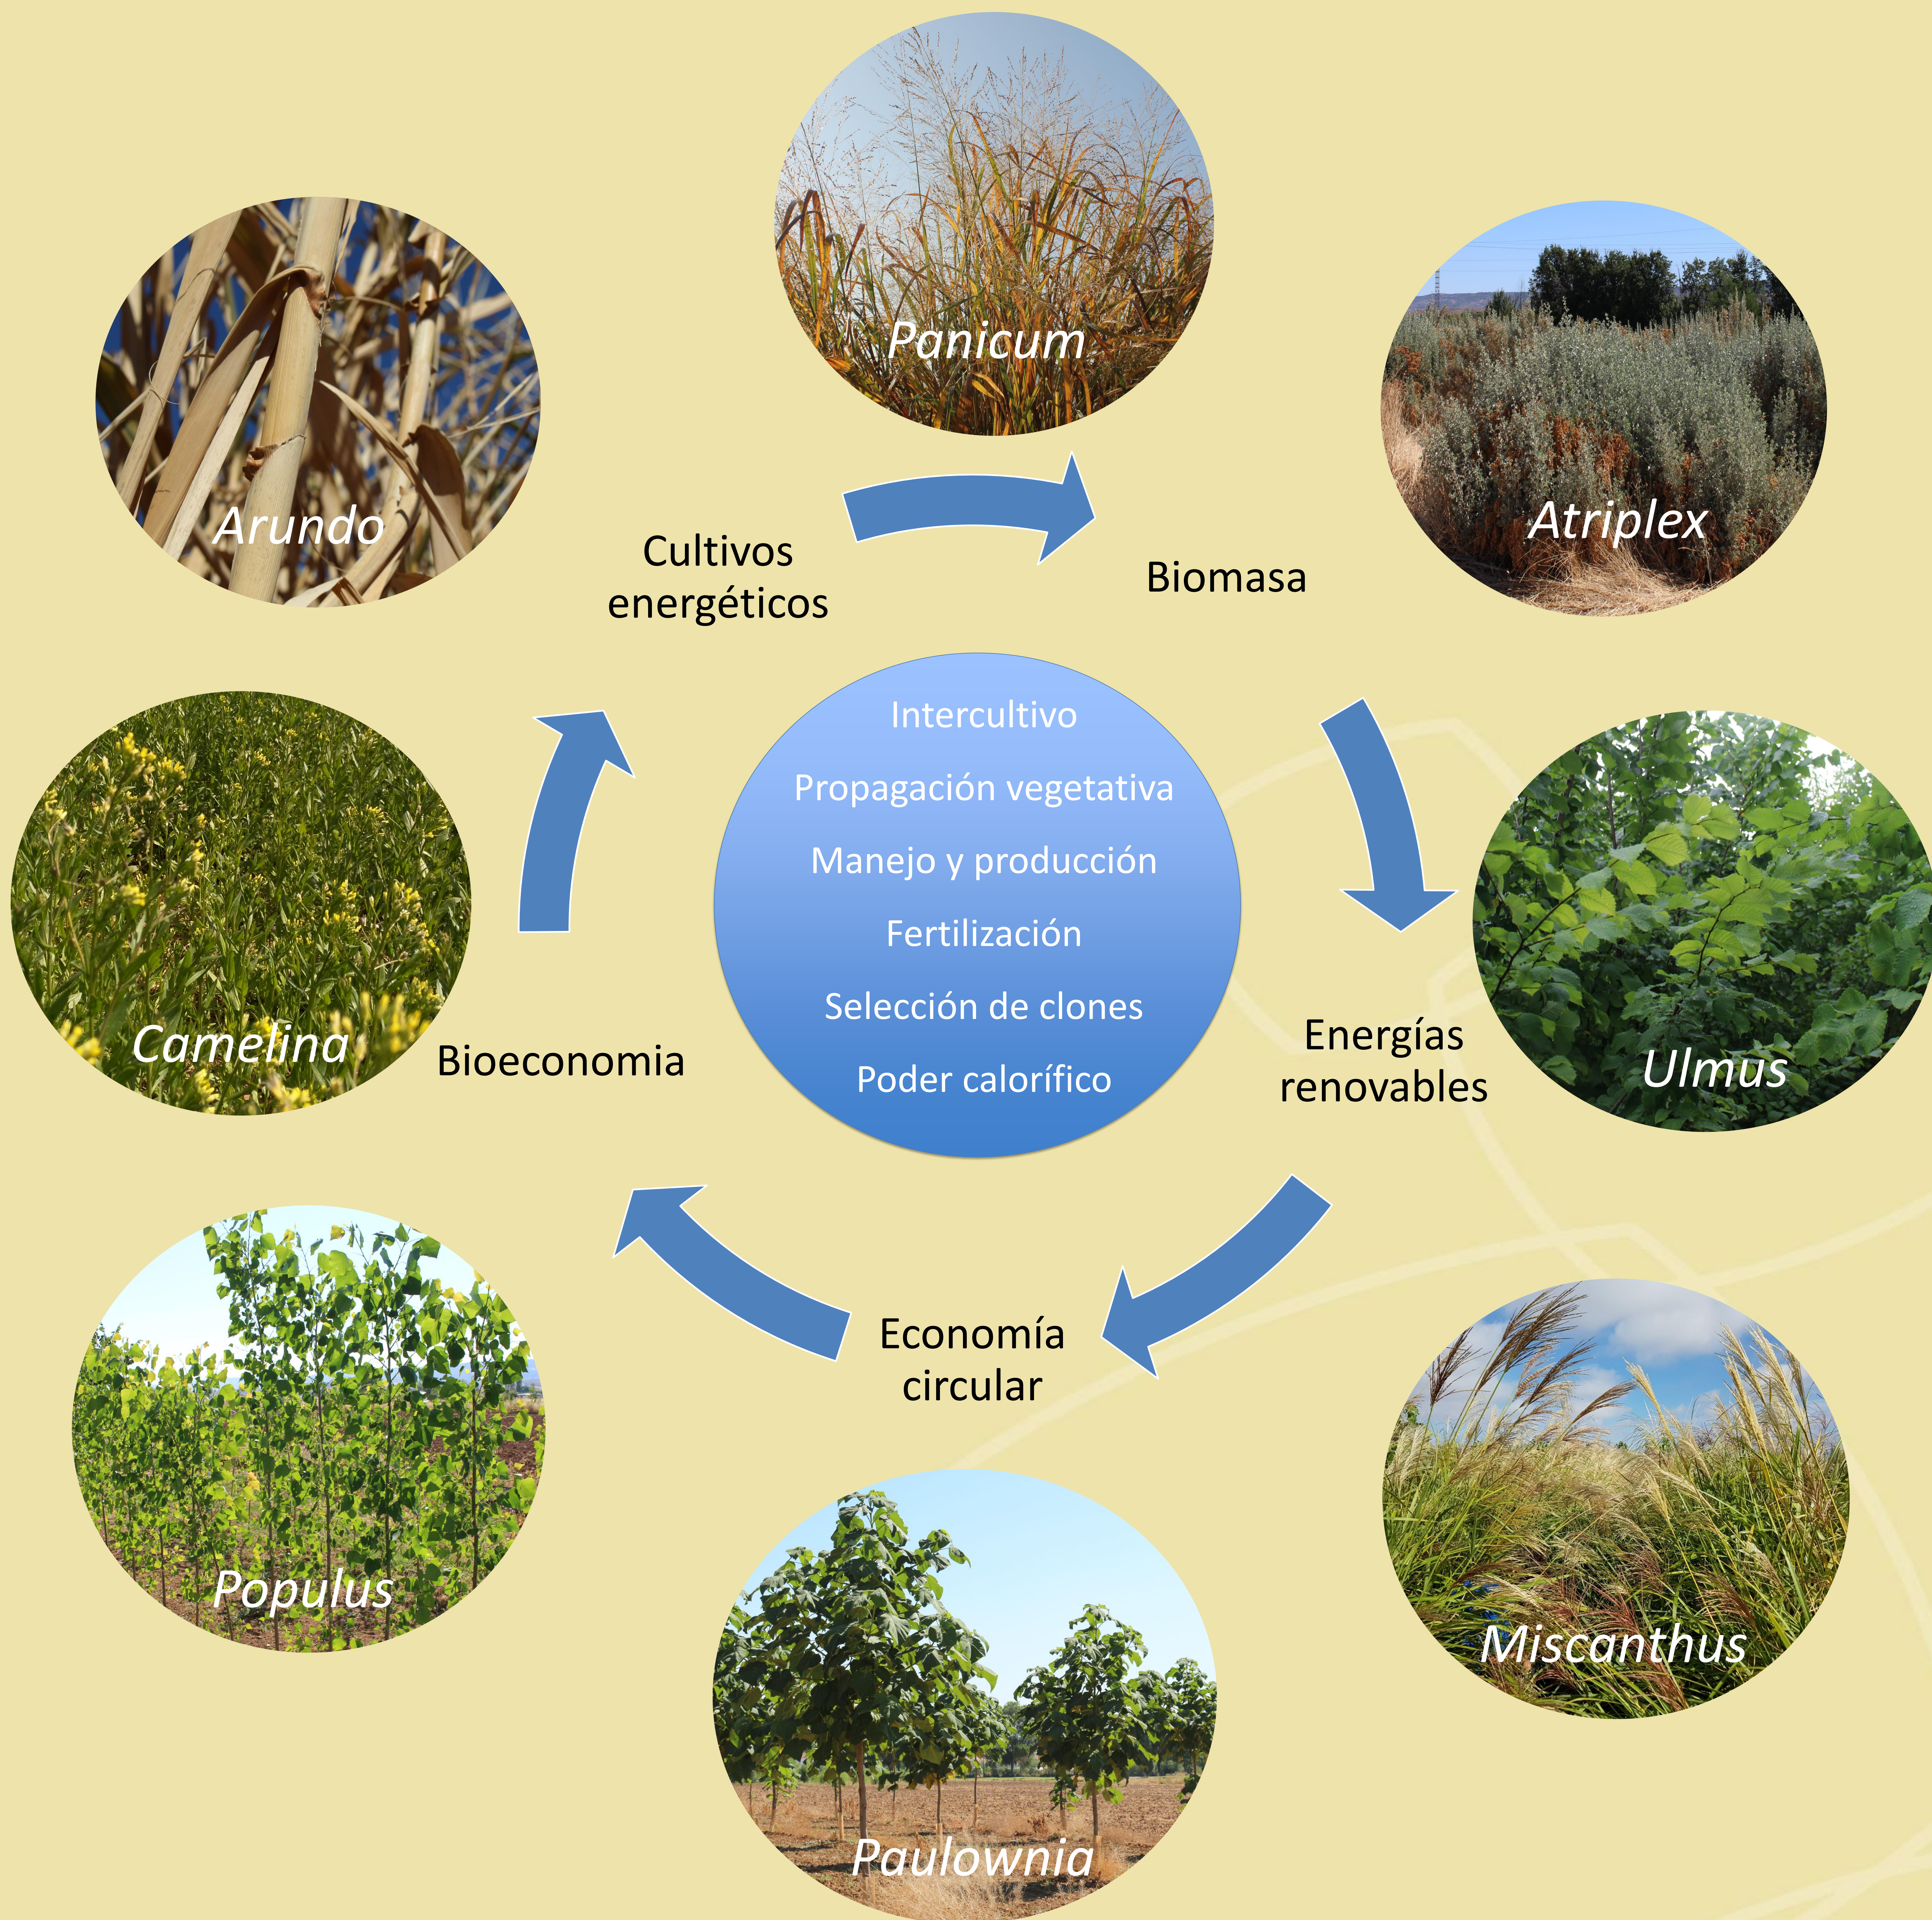

# Avances en producción y manejo de cultivos agroenergéticos en la Comunidad de Madrid

Cano-Ruiz, J., Amorós, M.C., Bautista, I., Ruiz-Fernández, J., de Castro, E., Plaza, A., Lobo, M.C., Mauri, P.V.  
 Dptº Investigación Agroambiental. IMIDRA. Finca "El Encin" A-2, km 38,200. Alcalá de Henares (Madrid). Spain  
[judith.cano@madrid.org](mailto:judith.cano@madrid.org)